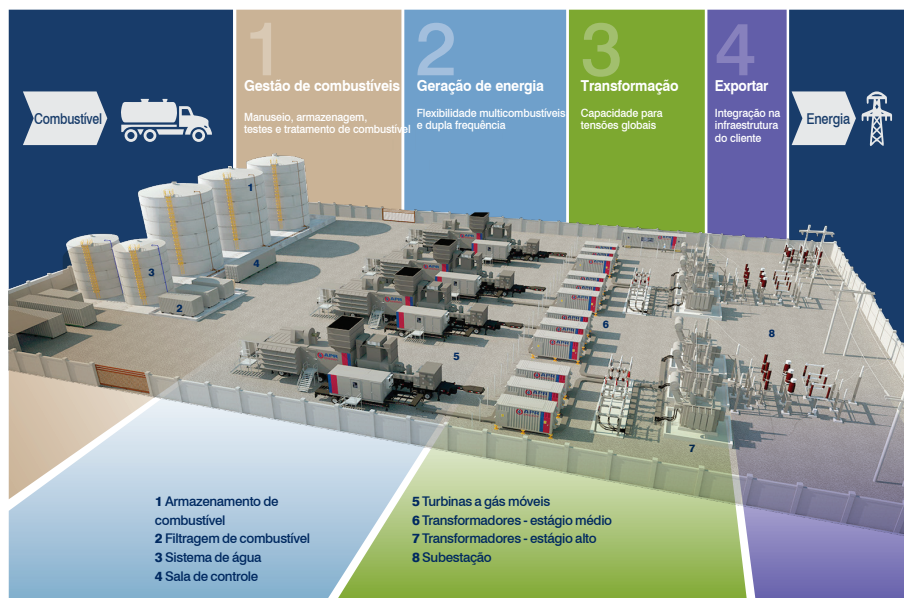

Notre centrales électriques solutions clé en main

+1 904 223 2278

e-mail: info@aprenergy.com

www.aprenergy.com

Twitter: @aprenergy | LinkedIn: [linkedin.com/company/apr-energy](https://www.linkedin.com/company/apr-energy) | Facebook: [facebook.com/aprenergy](https://www.facebook.com/aprenergy) | YouTube: [youtube.com/aprenergy](https://www.youtube.com/aprenergy)